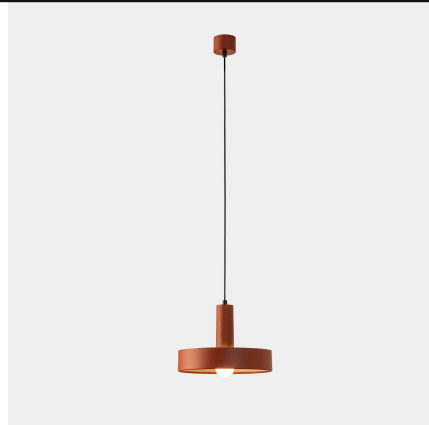

Keops 1 Body Tiny

Lagranja Design

Lampy wiszące Keops 1 Body Tiny E27 15W Ceglasty 576lm

Właściwości techniczne

Całkowita moc oświetleniowa: 15W

Kąt układu optycznego / Odbłyśnik: HORIZONTAL 124°

Struktura materiału : Aluminium

Wykończenie struktury: Ceglasty

Rekomendowana żarówka: E27

Napięcie / Częstotliwość: 100-240V/50-60Hz

Power Factor: NULL

Gwarancja: 5 lata

Oprawa oświetleniowa łatwa w recyklingu

Charakterystyka luminotechniczna

Luminancja C0°G65°: 1020

Luminancja C90°G65°: 1020

Oprawka lampy	Ilość	Led W	Skorelowana temperatura barwowa (CCT)
E27	1	Maksymalna moc 15W	-

Zdjęcie może nie odpowiadać produktowi, LedsC4 zastrzega sobie prawo do modyfikacji każdego z elementów składających się na produkt. Dane dotyczące strumienia, mocy i temperatury barwowej mogą zostać zmienione przez producenta.

Keops 1 Body Tiny

Lagranja Design

Lampy wiszące Keops 1 Body Tiny E27 15W Ceglasty 576lm

Logistyka

x 1

Waga netto (kg): 0.94

Masa brutto (kg): 2.23

Opakowanie: 480mm x 480mm x
405mm