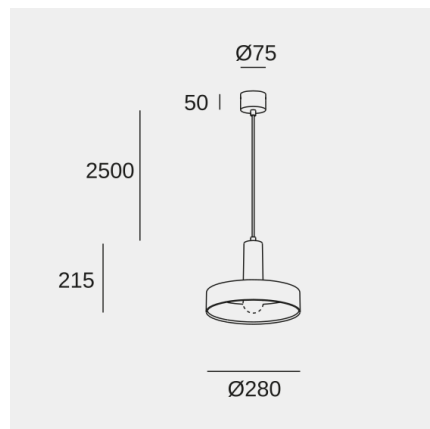

Keops 1 Body Tiny

Lagranja Design

Lampy wiszące Keops 1 Body Tiny E27 15W Ceglasty 576lm

Właściwości techniczne

Całkowita moc oświetleniowa: 15W

Kąt układu optycznego / Odbłyśnik: HORIZONTAL 124°

Struktura materiału : Aluminium

Wykończenie struktury: Ceglasty

Rekomendowana żarówka: E27

Napięcie / Częstotliwość: 100-240V/50-60Hz

Power Factor: NULL

Gwarancja: 5 lata

Oprawa oświetleniowa łatwa w recyklingu

Charakterystyka luminotechniczna

Luminancja C0°G65°: 1020

Luminancja C90°G65°: 1020

Oprawka lampy	Ilość	Led W	Skorelowana temperatura barwowa (CCT)
E27	1	Maksymalna moc 15W	-

Zdjęcie może nie odpowiadać produktowi, LedsC4 zastrzega sobie prawo do modyfikacji każdego z elementów składających się na produkt. Dane dotyczące strumienia, mocy i temperatury barwowej mogą zostać zmienione przez producenta.

Keops 1 Body Tiny

Lagranja Design

Lampy wiszące Keops 1 Body Tiny E27 15W Ceglasty 576lm

Logistyka

x 1

Waga netto (kg): 0.94

Masa brutto (kg): 2.23

Opakowanie: 480mm x 480mm x
405mm